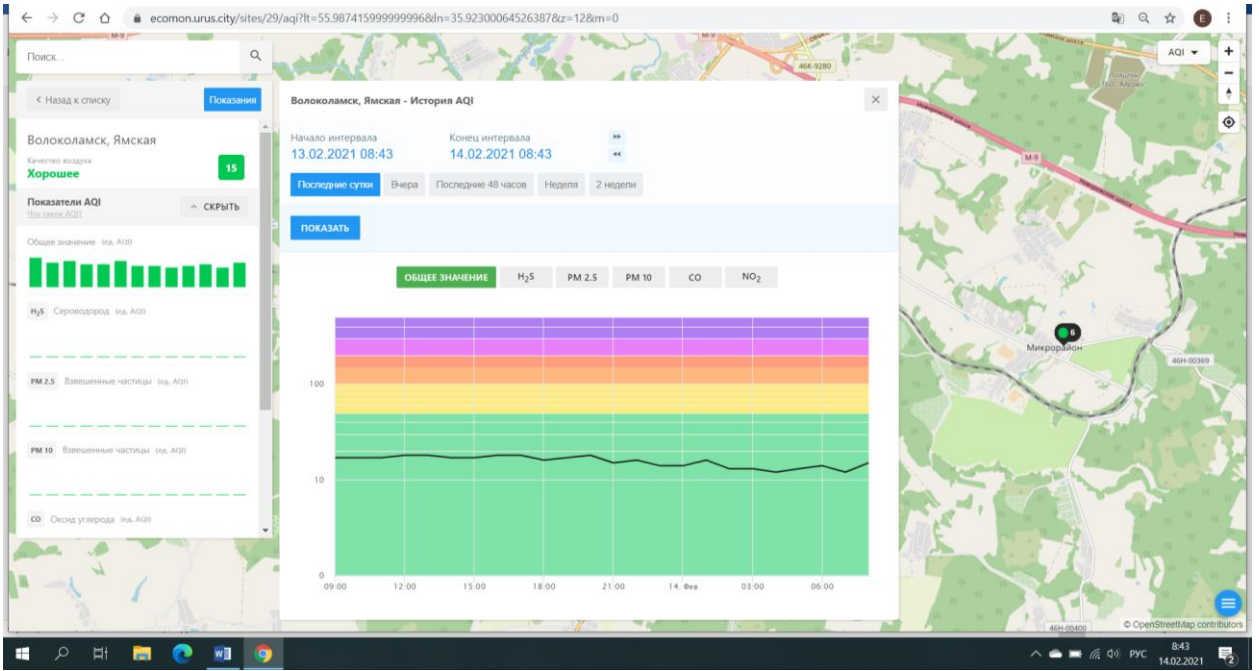

PM 10 Вещные частицы (из AQI)

CO Оксид углерода (из AQI)

Волоколамск, Хлебозавод - История AQI

Начало интервала: 13.02.2021 08:41

Конец интервала: 14.02.2021 08:41

Последние сутки | Вчера | Последние 48 часов | Неделя | 2 недели

ПОКАЗАТЬ

ОБЩЕЕ ЗНАЧЕНИЕ | H₂S | PM 2.5 | PM 10 | CO | SO₂ | **NO₂**

09:00 12:00 15:00 18:00 21:00 14. Feb 03:00 06:00

© OpenStreetMap contributors

8-42
14.02.2021

ecomon.urus.city/sites/29/aqi?lt=55.987415999999996&ln=35.92300064526387&z=128&m=0