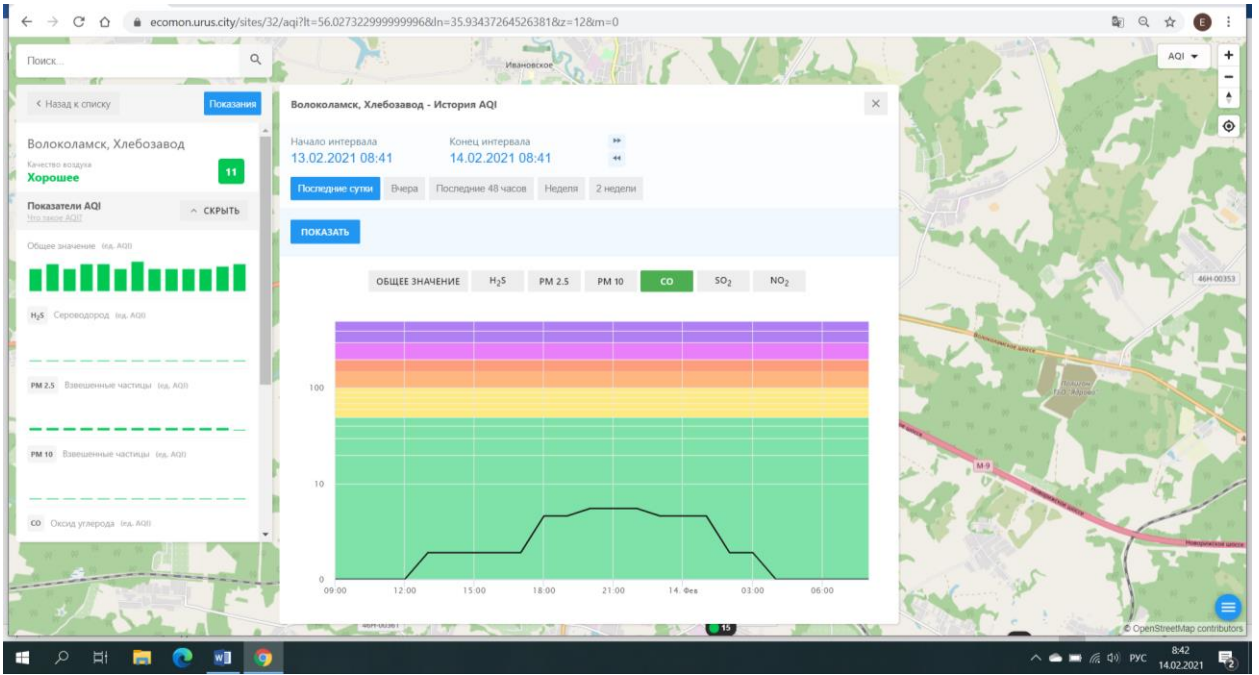

H_2S Сероводород (из AQI)

PM 2.5 Вещные частицы (из AQI)

PM 10 Вещные частицы (из AQI)

CO Оксид углерода (из AQI)

8:41
14.02.2021

ecomon.urus.city/sites/32/aqi?it=56.02732299999996&ln=35.93437264526381&zx=12&tm=0

Поиск

Волоколамск, Хлебозавод

Качество воздуха **Хорошее** 11

Показатели AQI

Общее значение (из AQI)

SO₂ Сероводород (из AQI)

PM 2.5 Вещные частицы (из AQI)

PM 10 Вещные частицы (из AQI)