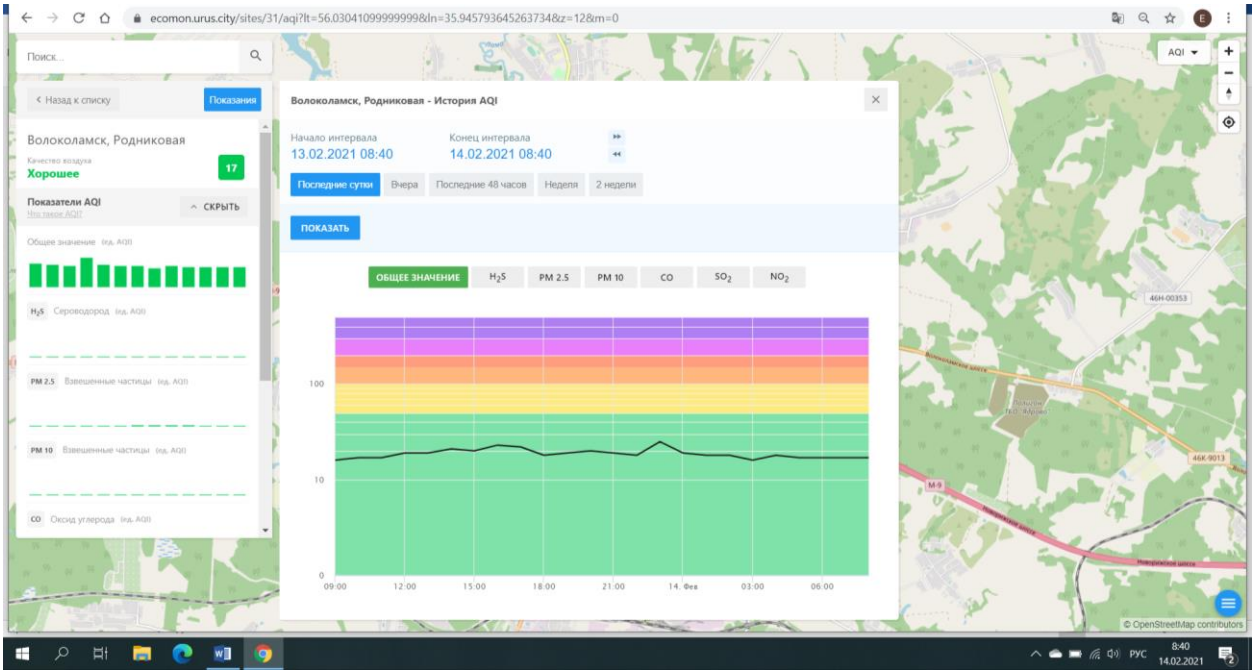

PM 10 Взвешенные частицы (из AQI):

CO Оксид углерода (из AQI):

Волоколамск, Нелидово - История AQI

Начало интервала: 13.02.2021 08:39 Конец интервала: 14.02.2021 08:39

Последние сутки Вчера Последние 48 часов Неделя 2 недели

ПОКАЗАТЬ

ОБЩЕЕ ЗНАЧЕНИЕ H₂S **PM 2.5** PM 10 CO SO₂ NO₂

09:00 12:00 15:00 18:00 21:00 14. Фев 03:00 06:00

© OpenStreetMap contributors

8:39 14.02.2021

ecomon.urus.city/sites/31/aqi?it=56.0304109999999&ln=35.945793645263734&z=12&m=0

Поиск

Волоколамск, Родниковая - История AQI

Начало интервала: 13.02.2021 08:40 Конец интервала: 14.02.2021 08:40

Последние сутки Вчера Последние 48 часов Неделя 2 недели

ПОКАЗАТЬ

ОБЩЕЕ ЗНАЧЕНИЕ **H₂S** PM 2.5 PM 10 CO SO₂ NO₂

Общее значение (из AQI): 17

Показатели AQI (показаны AQI):

- Общее значение (из AQI): 17
- H₂S: Сероводород (из AQI)
- PM 2.5: Вещечные частицы (из AQI)
- PM 10: Вещечные частицы (из AQI)
- CO: Оксид углерода (из AQI)