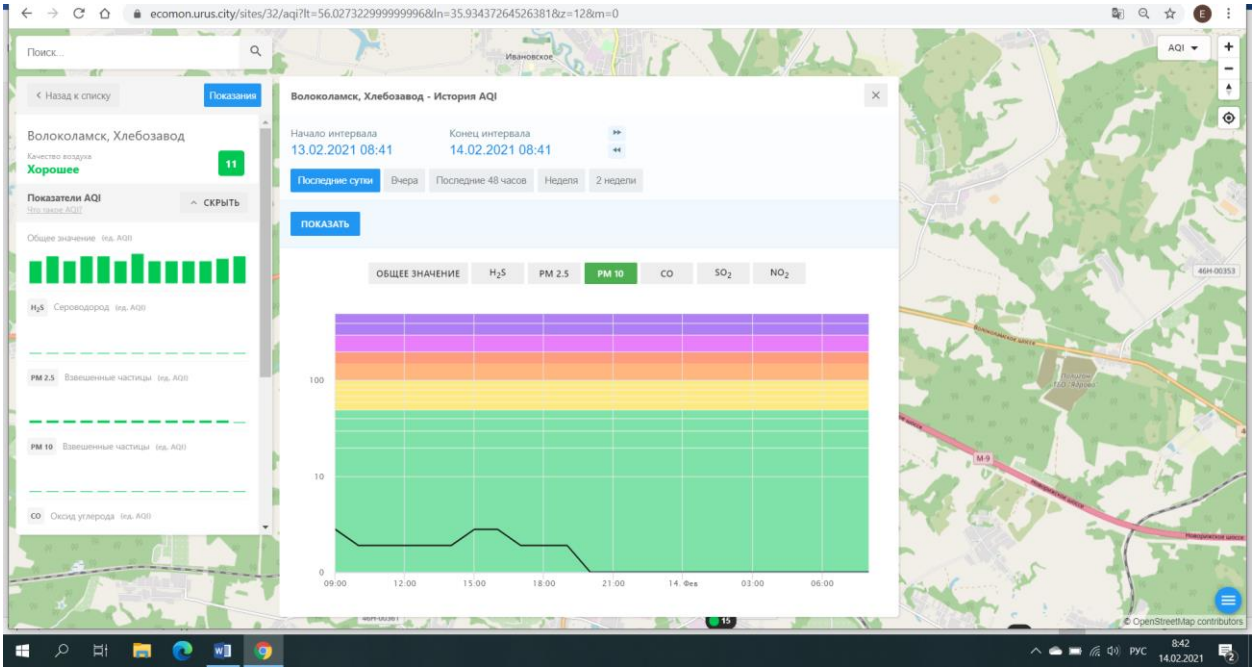

H_2S Сероводород (из AQI)

PM 2.5 Вещные частицы (из AQI)

PM 10 Вещные частицы (из AQI)

CO Оксид углерода (из AQI)

8:41
14.02.2021

ecomon.urus.city/sites/32/aqi?it=56.02732299999996&ln=35.93437264526381&zx=12&tm=0

Поиск

Волоколамск, Хлебозавод

Качество воздуха **Хорошее** 11

Показатели AQI

Общее значение (из AQI)

SO₂ Сероводород (из AQI)

PM 2.5 Вещные частицы (из AQI)

PM 10 Вещные частицы (из AQI)