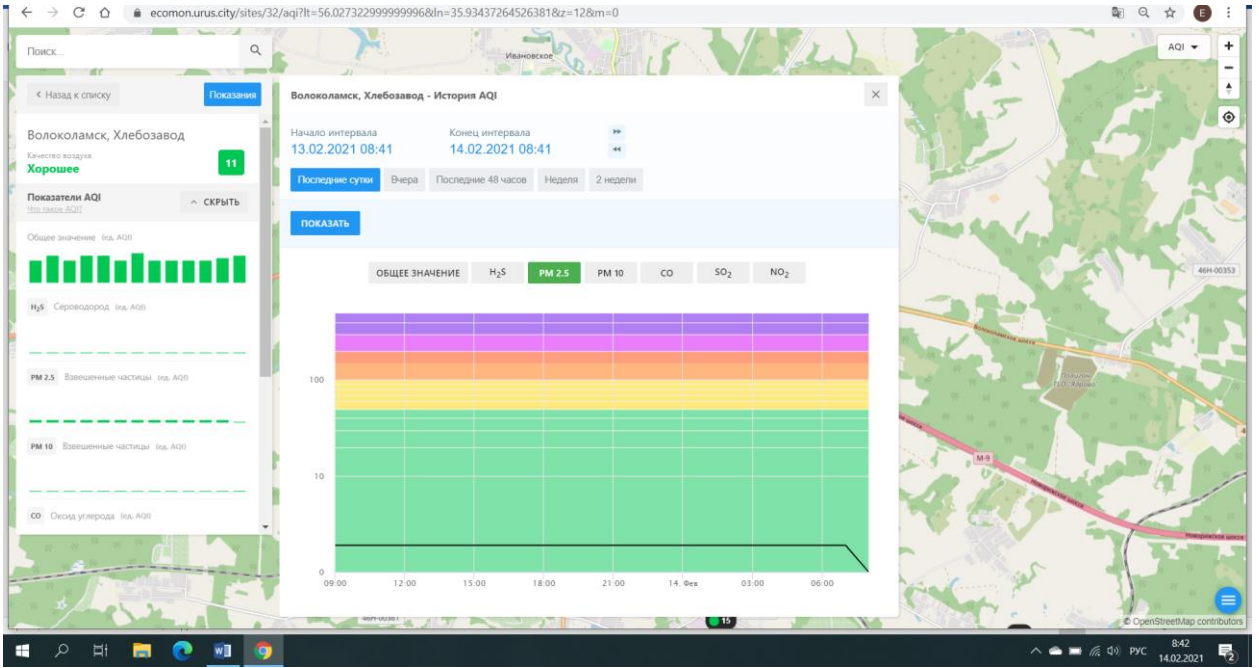

Начало интервала: 13.02.2021 08:40 Конец интервала: 14.02.2021 08:40

Последние сутки Вчера Последние 48 часов Неделя 2 недели

ПОКАЗАТЬ

ОБЩЕЕ ЗНАЧЕНИЕ H_2S PM 2.5 PM 10 CO SO_2 **NO_2**

Общее значение (из AQI)

H_2S Сероводород (из AQI)

PM 2.5 Вещные частицы (из AQI)

PM 10 Вещные частицы (из AQI)

CO Оксид углерода (из AQI)

8:41
14.02.2021

ecomon.urus.city/sites/32/aqi?it=56.02732299999996&ln=35.93437264526381&zx=12&tm=0