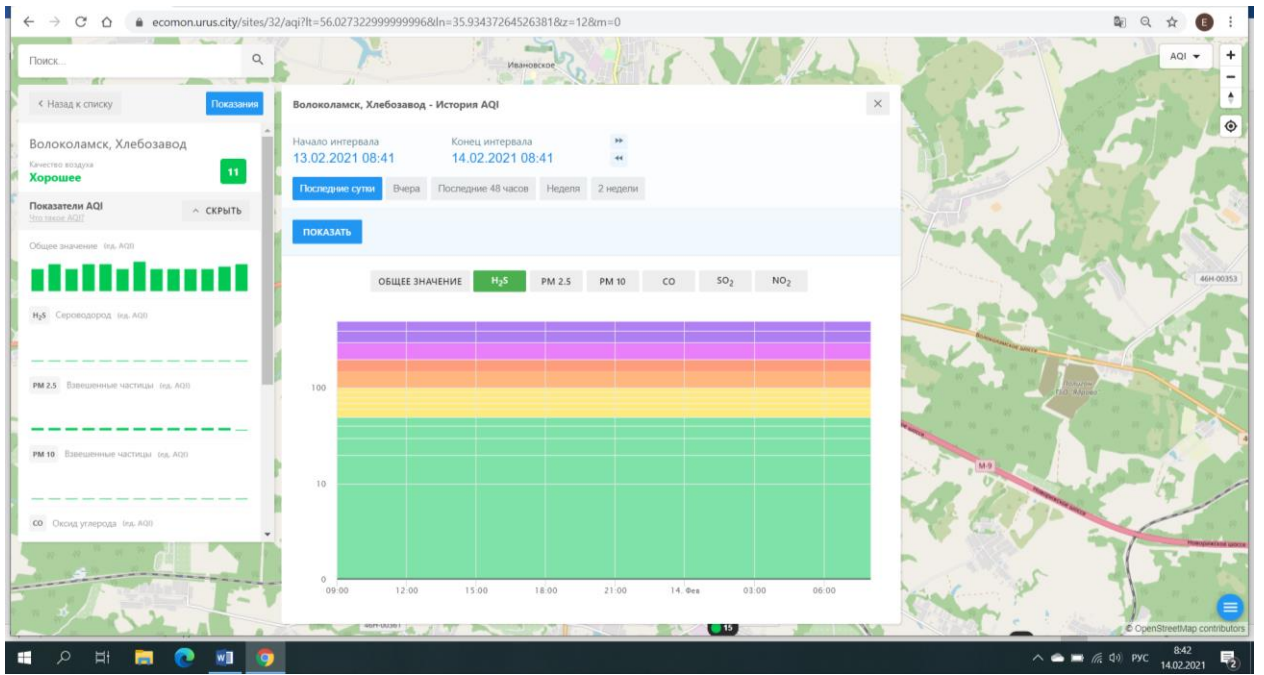

H_2S Сероводород (из AQI)

PM 2.5 Вещные частицы (из AQI)

PM 10 Вещные частицы (из AQI)

CO Оксид углерода (из AQI)

8:41
14.02.2021

ecomon.urus.city/sites/32/aqi?it=56.02732299999996&ln=35.93437264526381&zx=12&tm=0