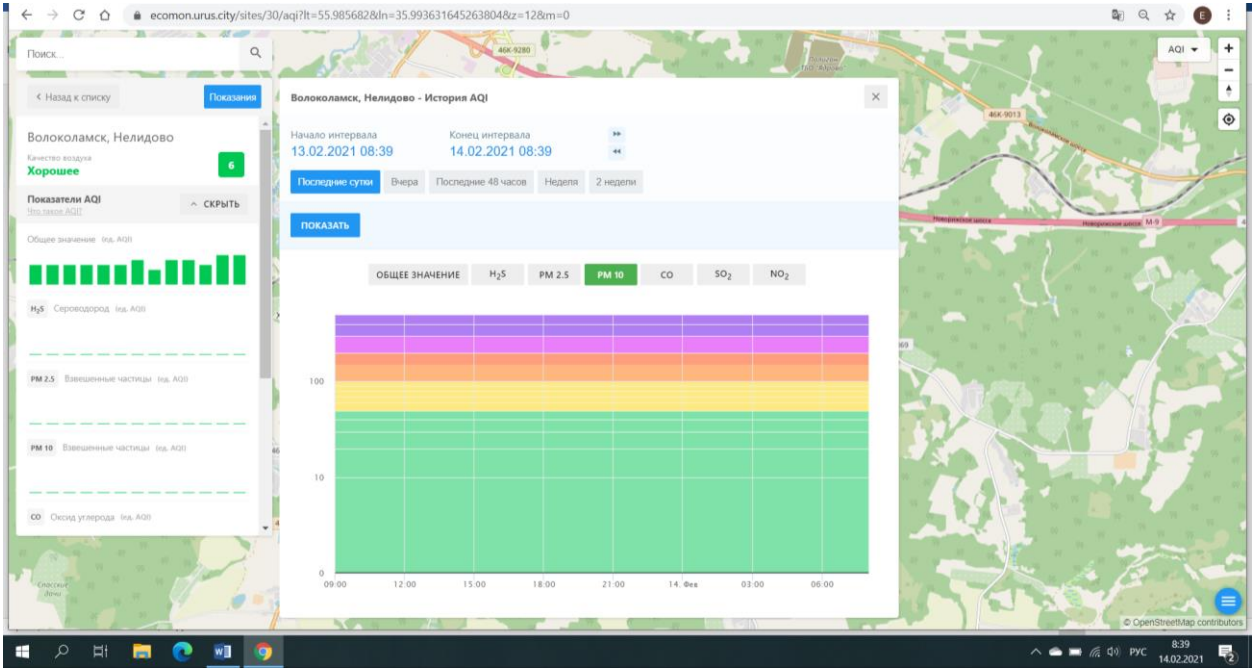

ecomon.urus.city/sites/30/aqi?lt=55.985682&ln=35.993631645263804&sz=12&m=0

Поиск...

Волоколамск, Нелидово

Качество воздуха: **Хорошее** 6

Показатели AQI

Общее значение (из AQI):

H₂S Сероводород (из AQI):

PM 2.5 Взвешенные частицы (из AQI):

PM 10 Взвешенные частицы (из AQI):

CO Оксид углерода (из AQI):

Волоколамск, Нелидово - История AQI

Начало интервала: 13.02.2021 08:39 Конец интервала: 14.02.2021 08:39

Последние сутки Вчера Последние 48 часов Неделя 2 недели

ПОКАЗАТЬ

ОБЩЕЕ ЗНАЧЕНИЕ H₂S **PM 2.5** PM 10 CO SO₂ NO₂

09:00 12:00 15:00 18:00 21:00 14. Фев 03:00 06:00

© OpenStreetMap contributors

8:39 14.02.2021

ecomon.urus.city/sites/31/aqi?it=56.0304109999999&ln=35.945793645263734&z=12&m=0

Поиск

Волоколамск, Родниковая - История AQI

Начало интервала: 13.02.2021 08:40 Конец интервала: 14.02.2021 08:40

Последние сутки Вчера Последние 48 часов Неделя 2 недели

ПОКАЗАТЬ

ОБЩЕЕ ЗНАЧЕНИЕ **H₂S** PM 2.5 PM 10 CO SO₂ NO₂