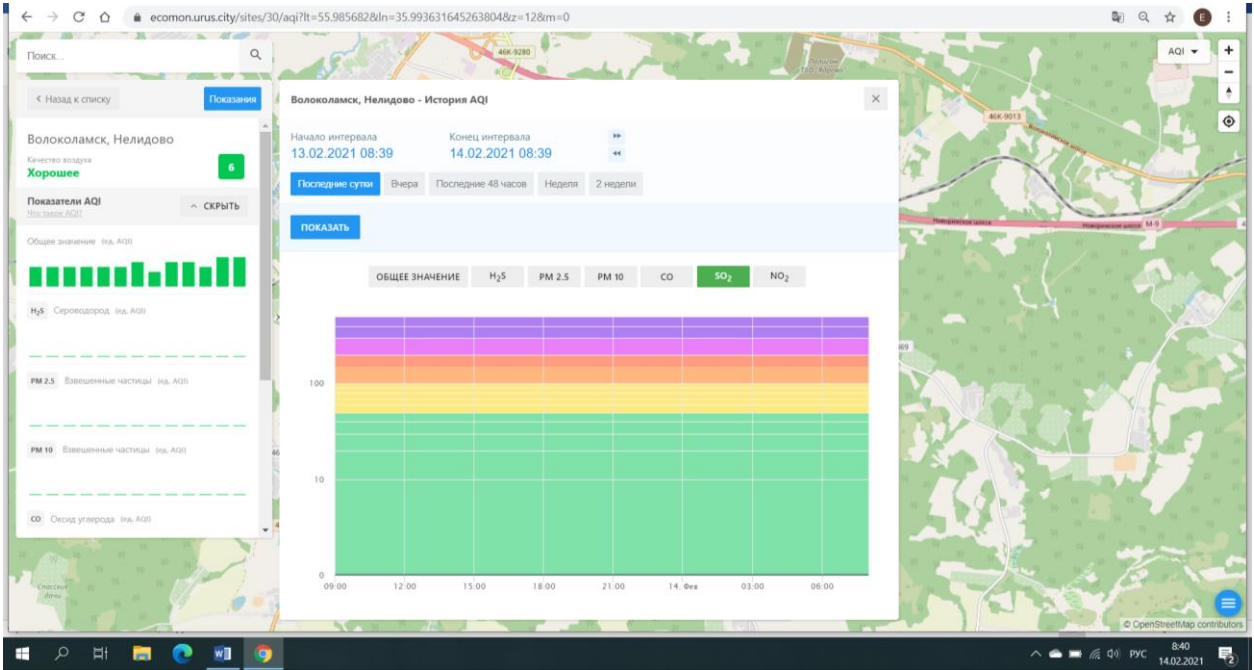

PM 10 Взвешенные частицы (из AQI):

CO Оксид углерода (из AQI):

Волоколамск, Нелидово - История AQI

Начало интервала: 13.02.2021 08:39 Конец интервала: 14.02.2021 08:39

Последние сутки Вчера Последние 48 часов Неделя 2 недели

ПОКАЗАТЬ

ОБЩЕЕ ЗНАЧЕНИЕ H₂S **PM 2.5** PM 10 CO SO₂ NO₂

09:00 12:00 15:00 18:00 21:00 14. Фев 03:00 06:00

© OpenStreetMap contributors

8:39 14.02.2021

ecomon.urus.city/sites/31/aqi?it=56.0304109999999&ln=35.945793645263734&z=12&m=0

Поиск

Волоколамск, Родниковая - История AQI

Начало интервала: 13.02.2021 08:40 Конец интервала: 14.02.2021 08:40

Последние сутки Вчера Последние 48 часов Неделя 2 недели

ПОКАЗАТЬ

ОБЩЕЕ ЗНАЧЕНИЕ **H₂S** PM 2.5 PM 10 CO SO₂ NO₂