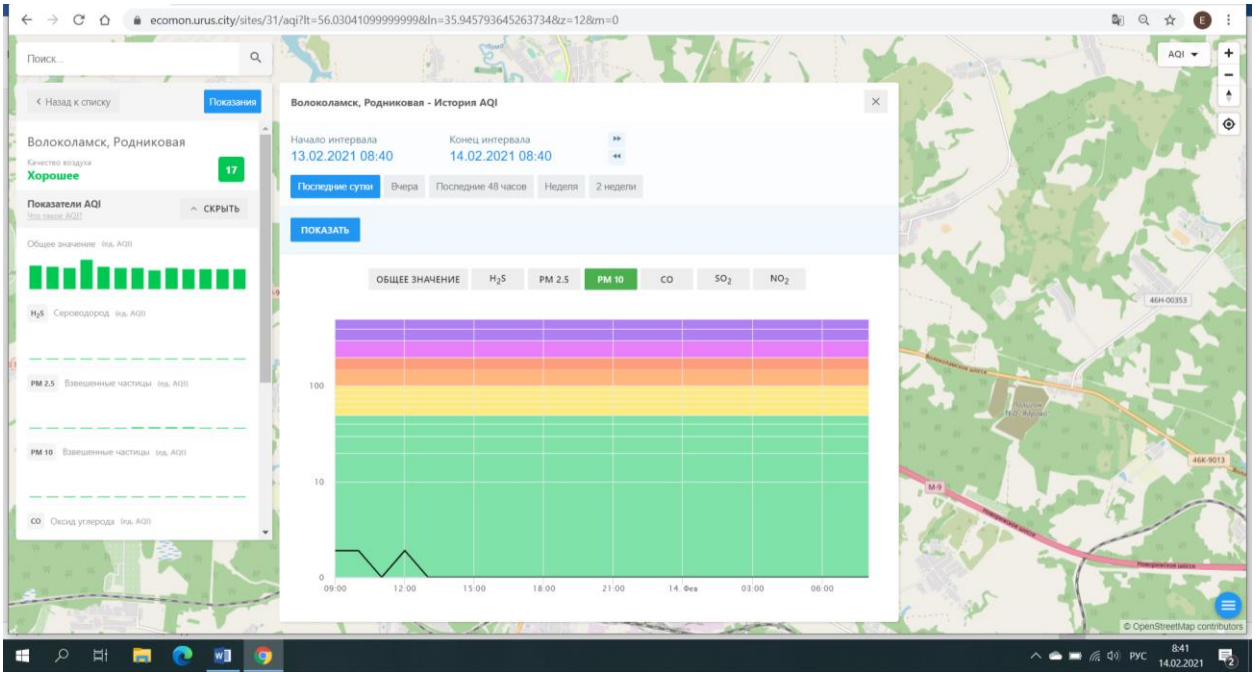

Поиск

Волоколамск, Родниковая - История AQI

Начало интервала: 13.02.2021 08:40 Конец интервала: 14.02.2021 08:40

Последние сутки Вчера Последние 48 часов Неделя 2 недели

ПОКАЗАТЬ

ОБЩЕЕ ЗНАЧЕНИЕ **H₂S** PM 2.5 PM 10 CO SO₂ NO₂

Общее значение (из AQI): 17

Показатели AQI (показаны AQI):

- Общее значение (из AQI): 17
- H₂S: Сероводород (из AQI)
- PM 2.5: Вещечные частицы (из AQI)
- PM 10: Вещечные частицы (из AQI)
- CO: Оксид углерода (из AQI)

09:00 12:00 15:00 18:00 21:00 14. Feb 03:00 06:00

8:40
14.02.2021

ecomon.urus.city/sites/31/aqi?it=56.0304109999999&ln=35.945793645263734&z=12&m=0

Поиск...

Волоколамск, Родниковая - История AQI

Начало интервала: 13.02.2021 08:40 Конец интервала: 14.02.2021 08:40

Последние сутки Вчера Последние 48 часов Неделя 2 недели

ПОКАЗАТЬ

ОБЩЕЕ ЗНАЧЕНИЕ H₂S PM 2.5 PM 10 **CO** SO₂ NO₂

Общее значение (из AQI)

17

Хорошее

Показатели AQI

- Общее значение (из AQI)
- H₂S Сероводород (из AQI)
- PM 2.5 Вещные частицы (из AQI)
- PM 10 Вещные частицы (из AQI)
- CO Оксид углерода (из AQI)