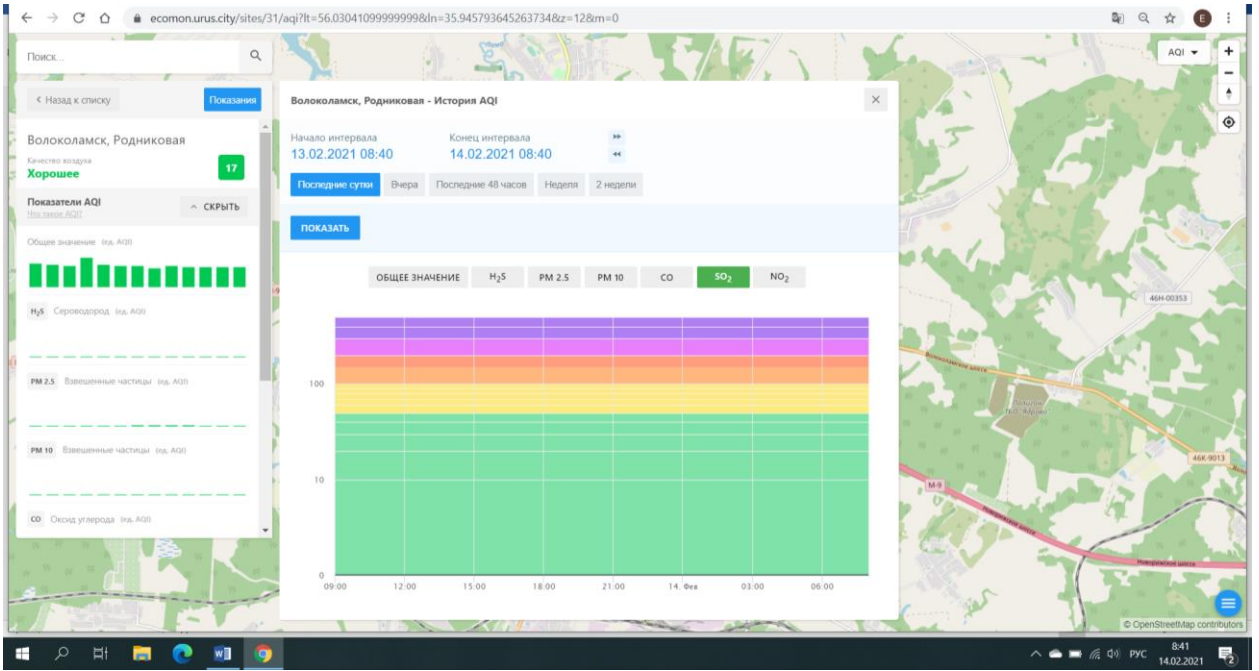

Общее значение (из AQI): 17

Показатели AQI (показаны AQI):

- Общее значение (из AQI): 17
- H₂S: Сероводород (из AQI)
- PM 2.5: Вещечные частицы (из AQI)
- PM 10: Вещечные частицы (из AQI)
- CO: Оксид углерода (из AQI)

Последние сутки Вчера Последние 48 часов Неделя 2 недели

ПОКАЗАТЬ

ОБЩЕЕ ЗНАЧЕНИЕ H₂S PM 2.5 PM 10 **CO** SO₂ NO₂

Общее значение (из AQI)

17

Хорошее

Показатели AQI

- Общее значение (из AQI)
- H₂S Сероводород (из AQI)
- PM 2.5 Вещные частицы (из AQI)
- PM 10 Вещные частицы (из AQI)
- CO Оксид углерода (из AQI)

09:00 12:00 15:00 18:00 21:00 14 Feb 03:00 06:00

© OpenStreetMap contributors

8:41 14.02.2021

← → ↻ 🏠 ecomon.urus.city/sites/31/aqi?it=56.03041099999999&ln=35.945793645263734&z=12&m=0

Поиск

Волоколамск, Родниковая - История AQI