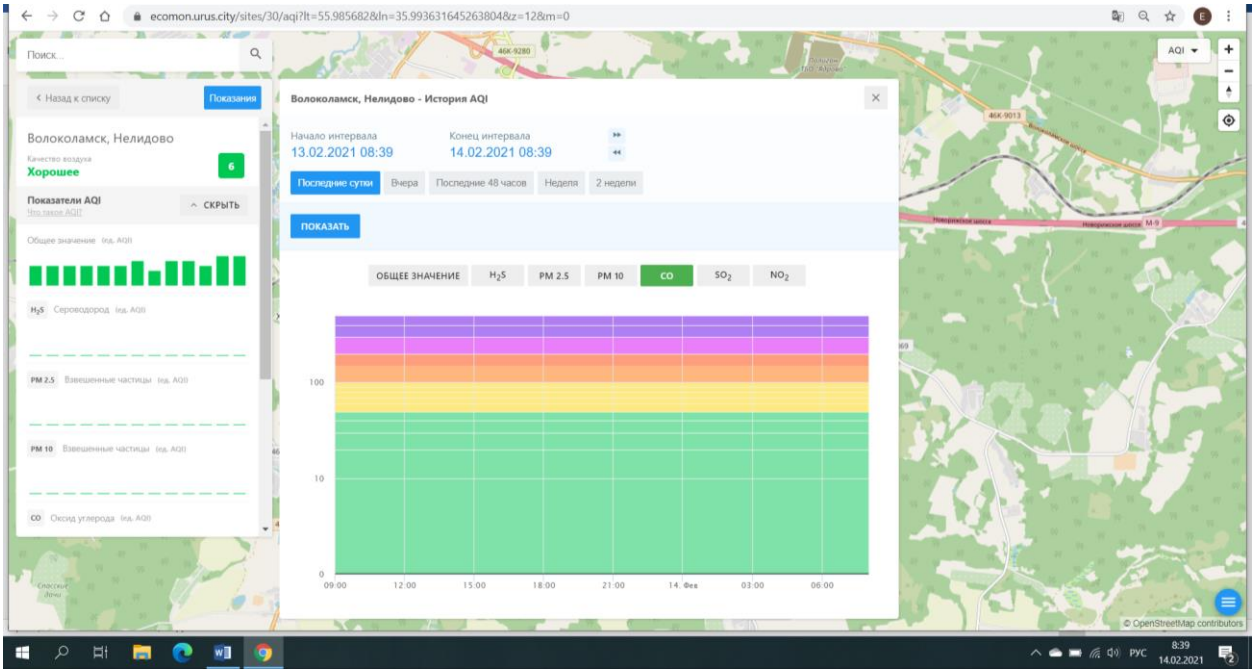

ecomon.urus.city/sites/30/aqi?lt=55.985682&ln=35.993631645263804&sz=12&m=0

Поиск...

Волоколамск, Нелидово

Качество воздуха: **Хорошее** 6

Показатели AQI

Общее значение (из AQI):

H₂S Сероводород (из AQI):

PM 2.5 Взвешенные частицы (из AQI):

PM 10 Взвешенные частицы (из AQI):

CO Оксид углерода (из AQI):

Волоколамск, Нелидово - История AQI

Начало интервала: 13.02.2021 08:39 Конец интервала: 14.02.2021 08:39

Последние сутки Вчера Последние 48 часов Неделя 2 недели

ПОКАЗАТЬ

ОБЩЕЕ ЗНАЧЕНИЕ H₂S **PM 2.5** PM 10 CO SO₂ NO₂

09:00 12:00 15:00 18:00 21:00 14. Фев 03:00 06:00

© OpenStreetMap contributors

8:39 14.02.2021

ecomon.urus.city/sites/31/aqi?it=56.0304109999999&ln=35.945793645263734&z=12&m=0

Поиск

Волоколамск, Родниковая - История AQI

Начало интервала: 13.02.2021 08:40 Конец интервала: 14.02.2021 08:40

Последние сутки Вчера Последние 48 часов Неделя 2 недели

ПОКАЗАТЬ

ОБЩЕЕ ЗНАЧЕНИЕ **H₂S** PM 2.5 PM 10 CO SO₂ NO₂