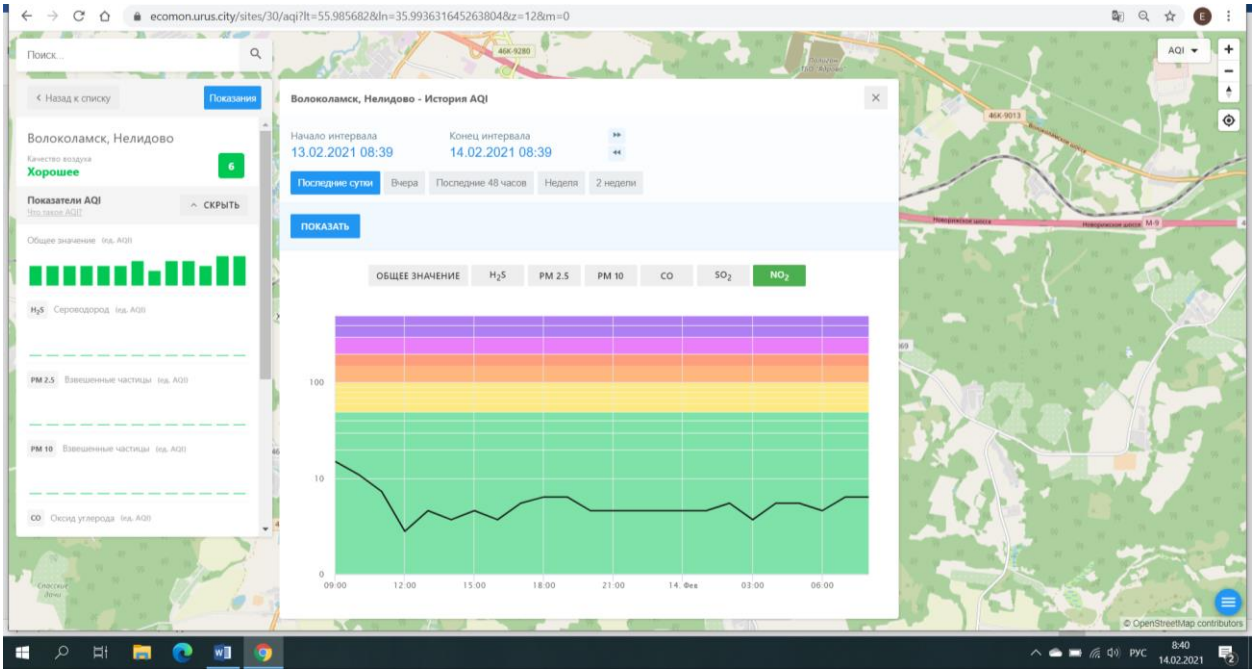

PM 10 Взвешенные частицы (из AQI):

CO Оксид углерода (из AQI):

Волоколамск, Нелидово - История AQI

Начало интервала: 13.02.2021 08:39 Конец интервала: 14.02.2021 08:39

Последние сутки Вчера Последние 48 часов Неделя 2 недели

ПОКАЗАТЬ

ОБЩЕЕ ЗНАЧЕНИЕ H₂S **PM 2.5** PM 10 CO SO₂ NO₂

09:00 12:00 15:00 18:00 21:00 14. Фев 03:00 06:00

© OpenStreetMap contributors

8:39 14.02.2021

ecomon.urus.city/sites/31/aqi?it=56.0304109999999&ln=35.945793645263734&z=12&m=0

Поиск

Волоколамск, Родниковая - История AQI

Начало интервала: 13.02.2021 08:40 Конец интервала: 14.02.2021 08:40

Последние сутки Вчера Последние 48 часов Неделя 2 недели

ПОКАЗАТЬ

ОБЩЕЕ ЗНАЧЕНИЕ **H₂S** PM 2.5 PM 10 CO SO₂ NO₂

Общее значение (из AQI): 17

Показатели AQI (показаны AQI):

- Общее значение (из AQI): 17
- H₂S: Сероводород (из AQI)
- PM 2.5: Вещечные частицы (из AQI)
- PM 10: Вещечные частицы (из AQI)
- CO: Оксид углерода (из AQI)