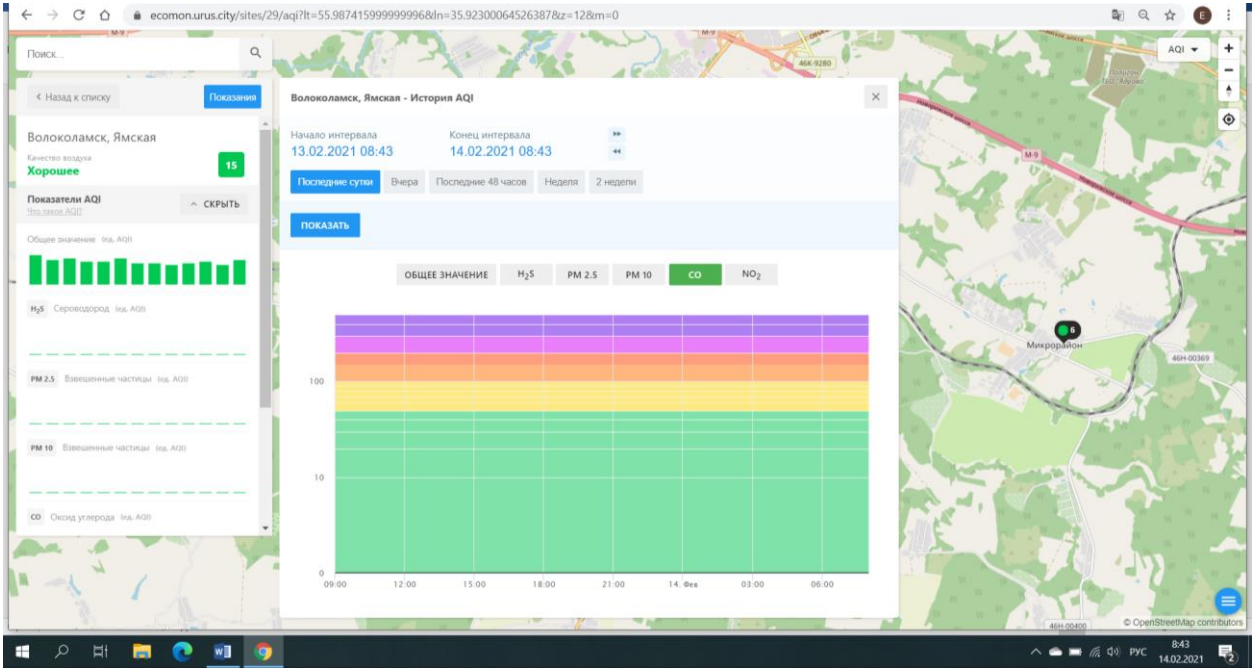

The chart displays AQI values over a 24-hour period. The y-axis represents AQI values from 0 to 100. The x-axis shows time from 09:00 to 06:00. The chart is divided into horizontal bands for different pollutants: H₂S (purple), PM 2.5 (orange), PM 10 (yellow), CO (green), and NO₂ (light green). The overall AQI is shown as a green band at the bottom, indicating a 'Good' (Хорошее) air quality level.

Показатели AQI

Общее значение (из AQI)

PM 10: 15

PM 2.5: 15

PM 10: 15

CO: 15

Волоколамск - История AQI

Начало интервала: 13.02.2021 08:43

Конец интервала: 14.02.2021 08:43

Последние сутки | Вчера | Последние 48 часов | Неделя | 2 недели

ПОКАЗАТЬ

ОБЩЕЕ ЗНАЧЕНИЕ | H₂S | PM 2.5 | **PM 10** | CO | NO₂

09:00 12:00 15:00 18:00 21:00 14. Фев 03:00 06:00

© OpenStreetMap contributors

8:43 14.02.2021

ecomon.lurus.city/sites/29/aqi?it=55.987415999999996&ln=35.92300064526387&zx=128m=0

Поиск...

Волоколамск, Ямская

Качество воздуха: **Хорошее** 15

Показатели AQI

Общее значение (из AQI)